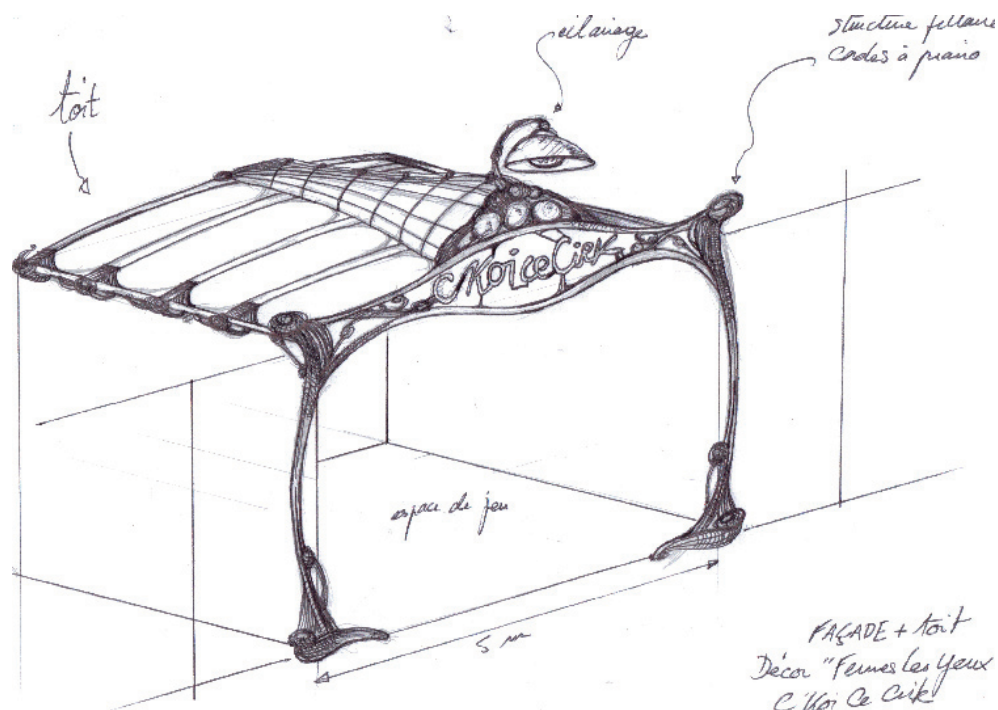

C'Koi cette étoile...? - Fiche technique

Plateau nu avec les dimensions suivantes

Ouverture : 8m

Largeur : 6m

Hauteur : 3m

Durée du spectacle / Âge :
50mn / à partir de 4 ans.

Conditions scéniques :

En intérieur : facilité d'obtenir le noir total.

En extérieur : la nuit tombée (extinction de l'éclairage public).

Courant :

220/230 V - 16A.

Accessibilité :

Accès pour une camionnette proche de l'espace scénique.

Temps de montage / démontage (approx.)

1h (montage) / 1h30 (démontage). Prévoir 45mn supplémentaires si accès difficile (marches, couloir étroit).

Lumières / éclairage :

Autonomie, puissance maximale = 1,5 kW.

Restauration :

4 comédiens manipulateurs, soit 4 repas midi et/ou soir.

4 bouteilles d'eau minérales pendant la représentation.